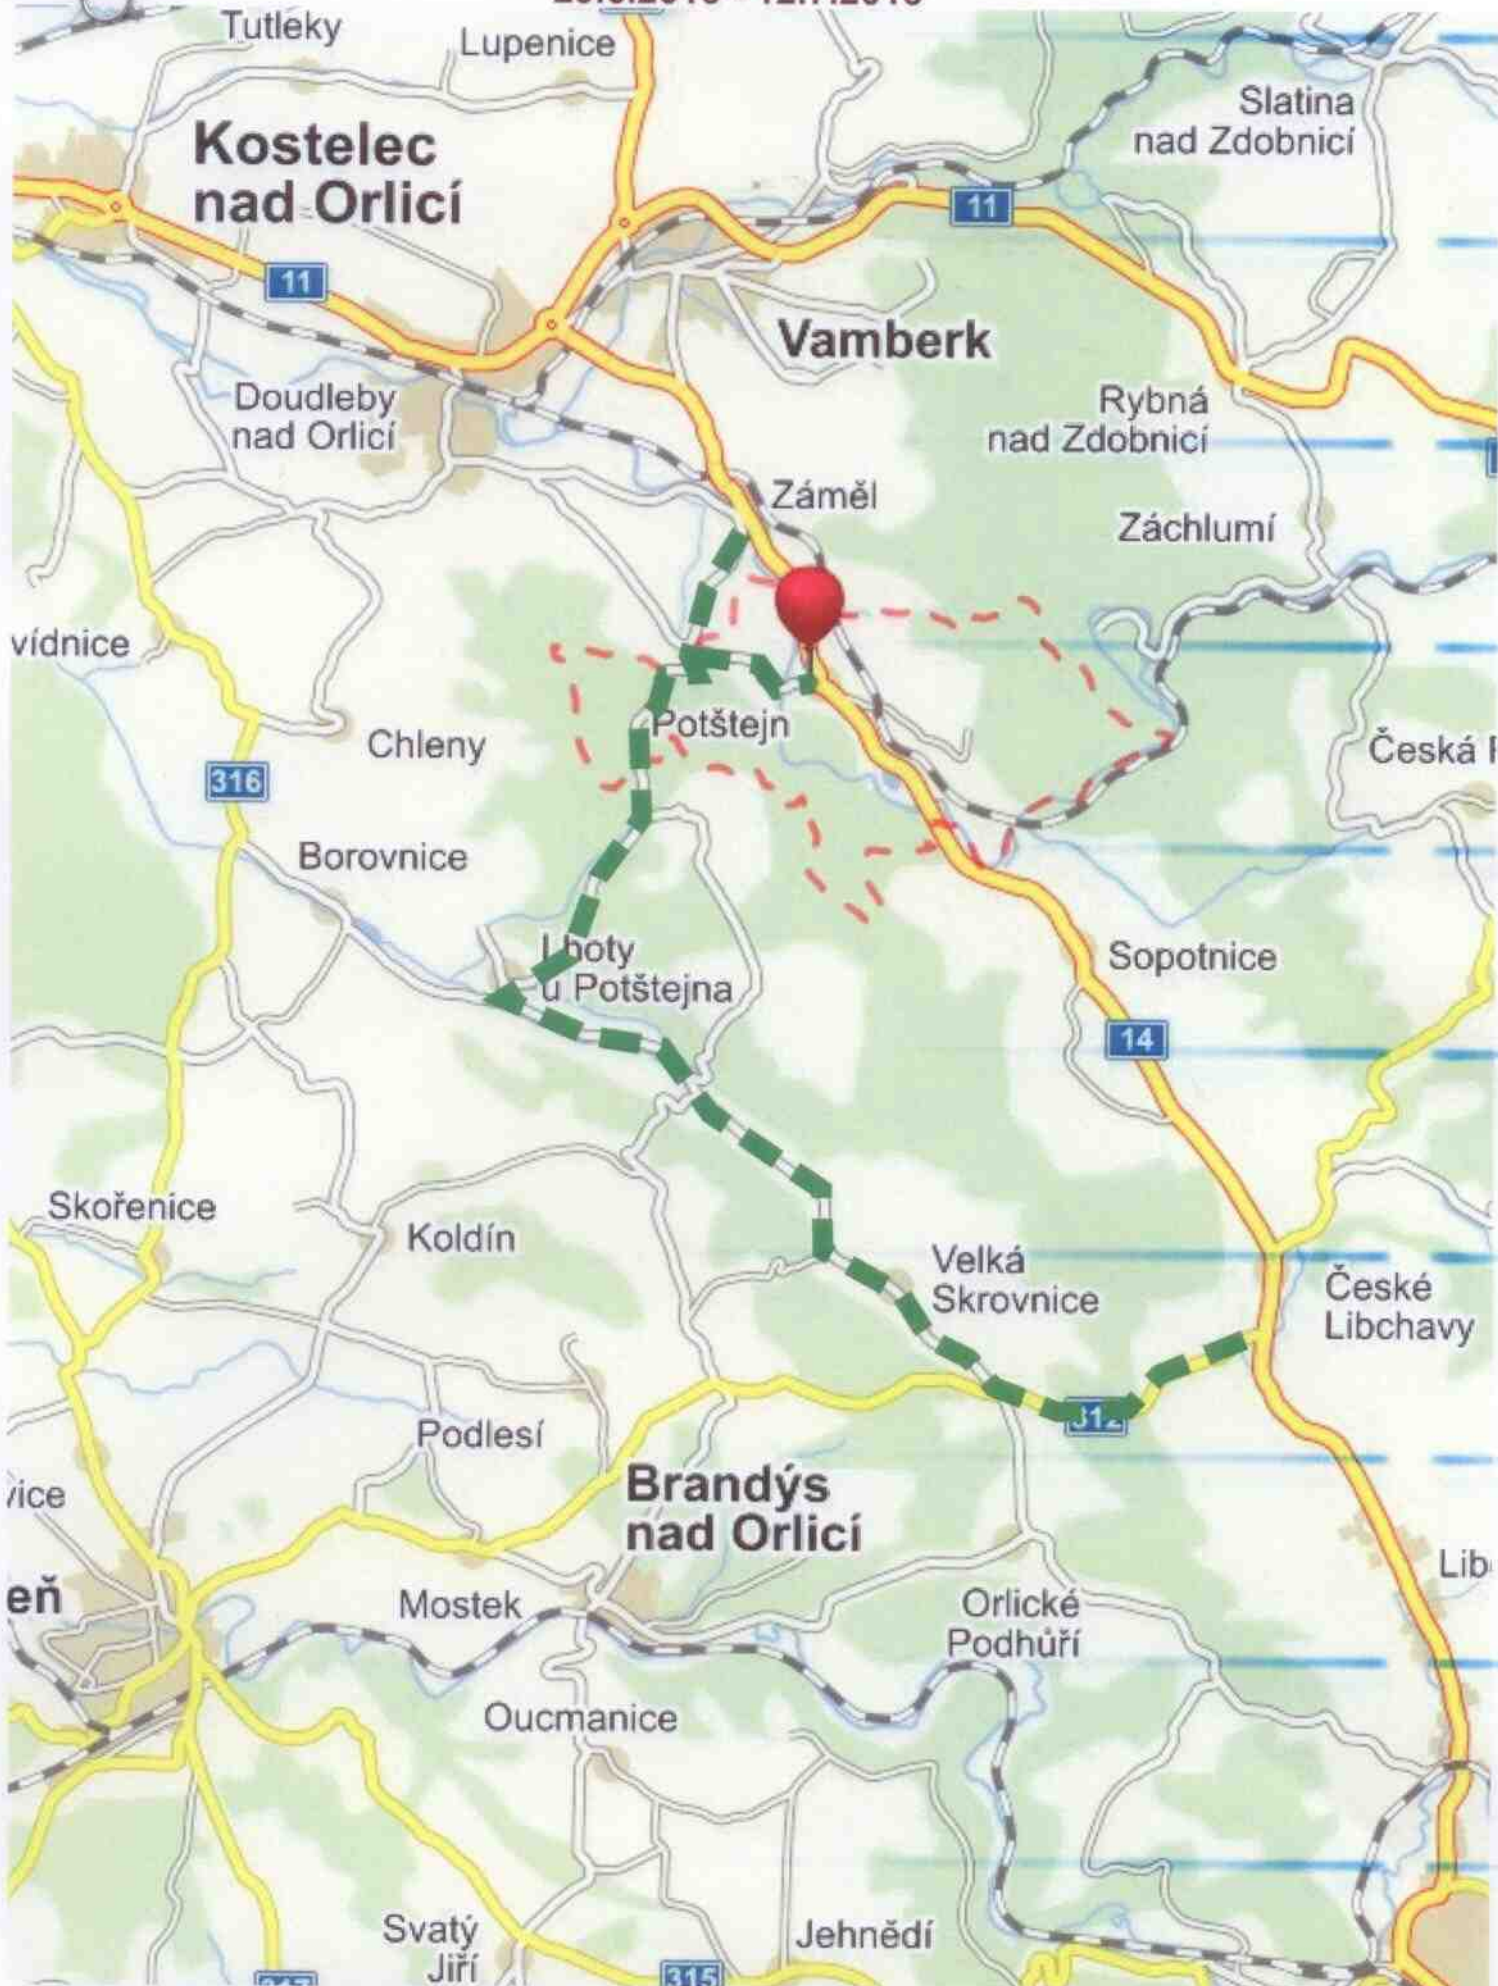

Objízdná trasa pro autobusy při uzavírce silnice I/14 - Potštejn

8.6.2015 - 21.6.2015

29.6.2015 - 12.7.2015