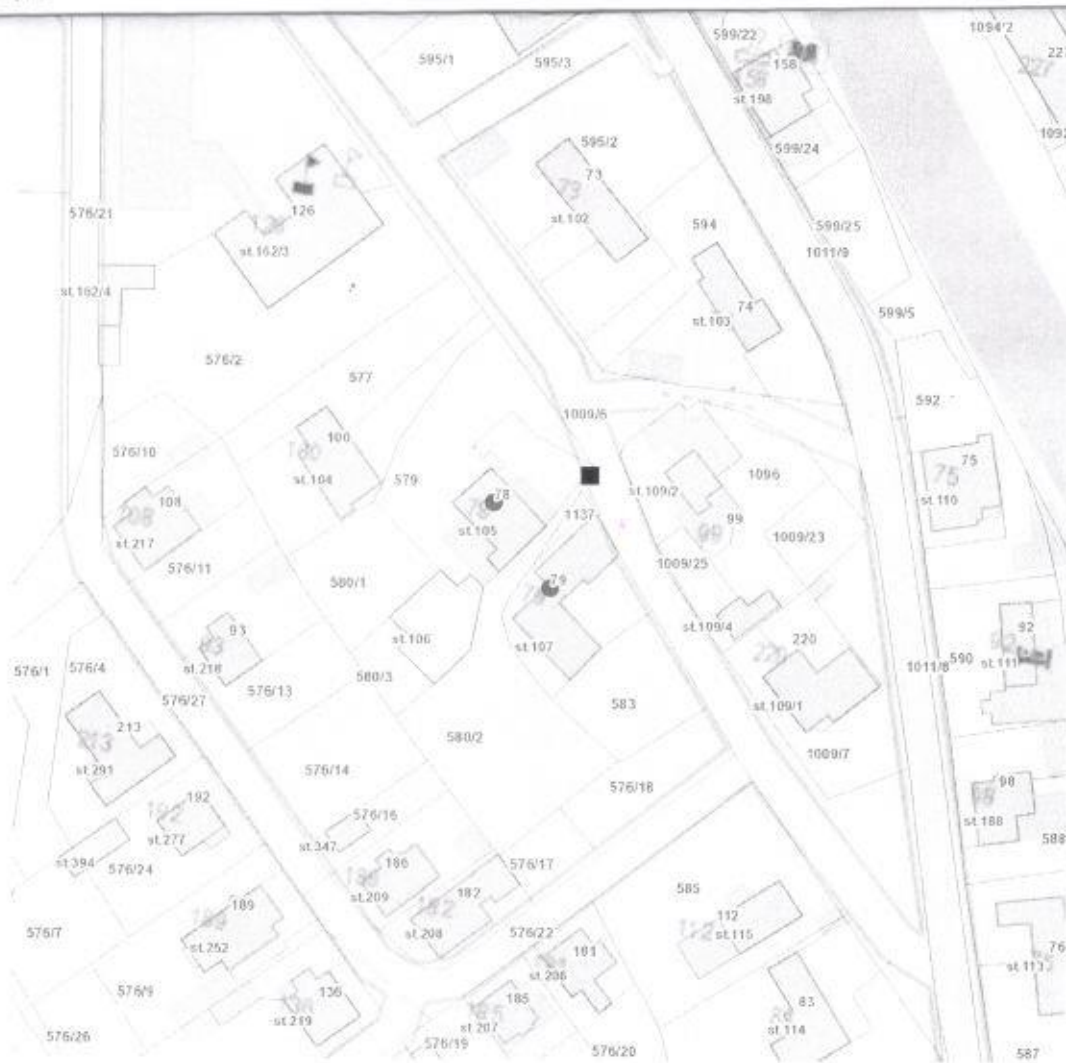

dne **13. 11. 2024** od **7:30** do **14:30** hodin

Plánovaná odstávka zahrnuje tyto lokality:

Záměl (okres Rychnov nad Kněžnou)
č. p. 78, 79

Orientační mapový podklad odstávkou dotčených lokalit

VYSVĚTLIVKY

- – adresy dotčené odstávkou elektřiny
- – místa připojení k elektrické síti dotčená odstávkou

INFORMACE ZASLÁNA

IDDS: cacb3u6 (OBEC ZÁMĚL)
